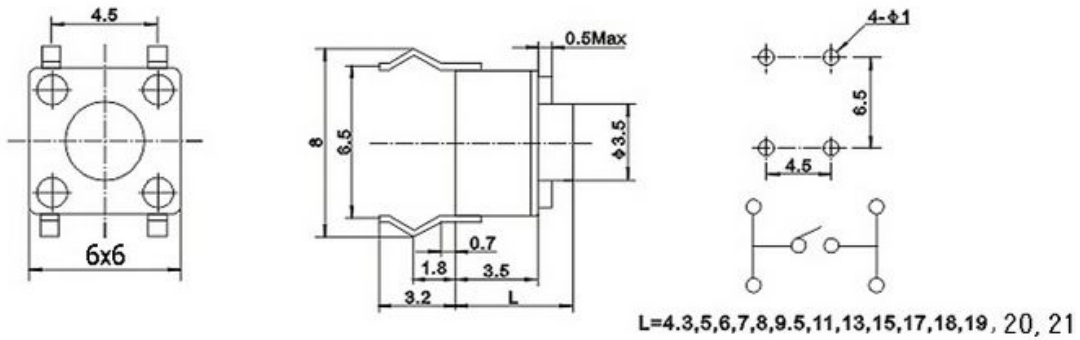

按键开关

产品尺寸

产品图片