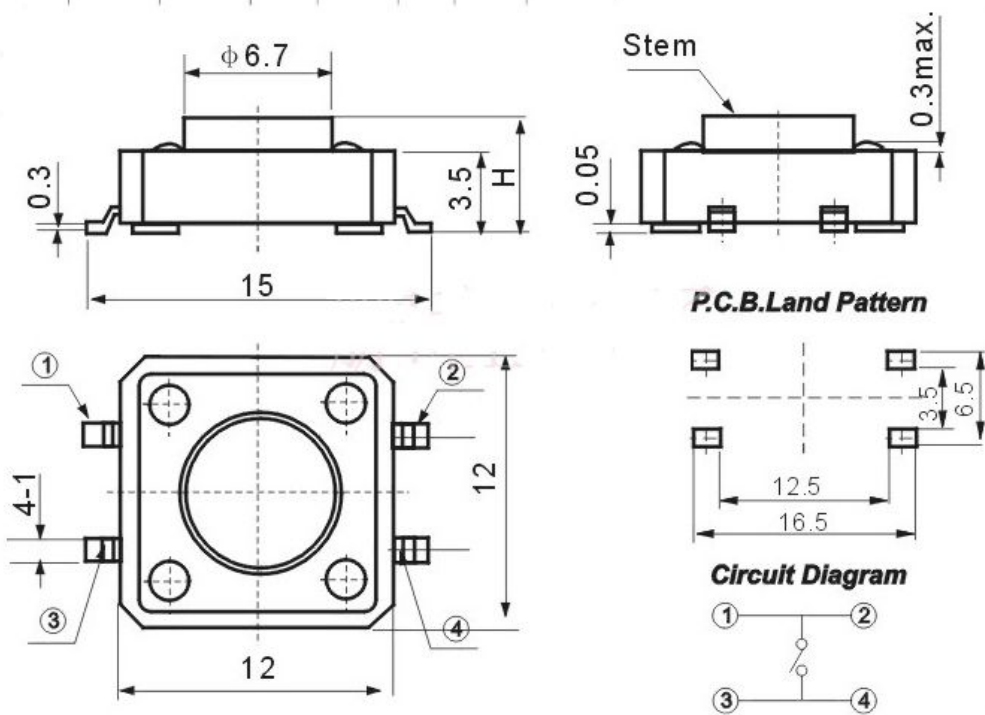

轻触开关

长度	12mm
宽度	12mm
高度 H	5.5mm
引脚间距	5mm
安装方式	贴片

尺寸图:

H | 4.3 | 4.5 | 5 | 5.5 | 6 | 6.5 |

商品实图：

最小格单位毫米(mm)

立创电子元器件一站式采购平台

WWW.SZLCSC.COM

最小格单位毫米(mm)

立创电子元器件一站式采购平台
WWW.SZLCSC.COM