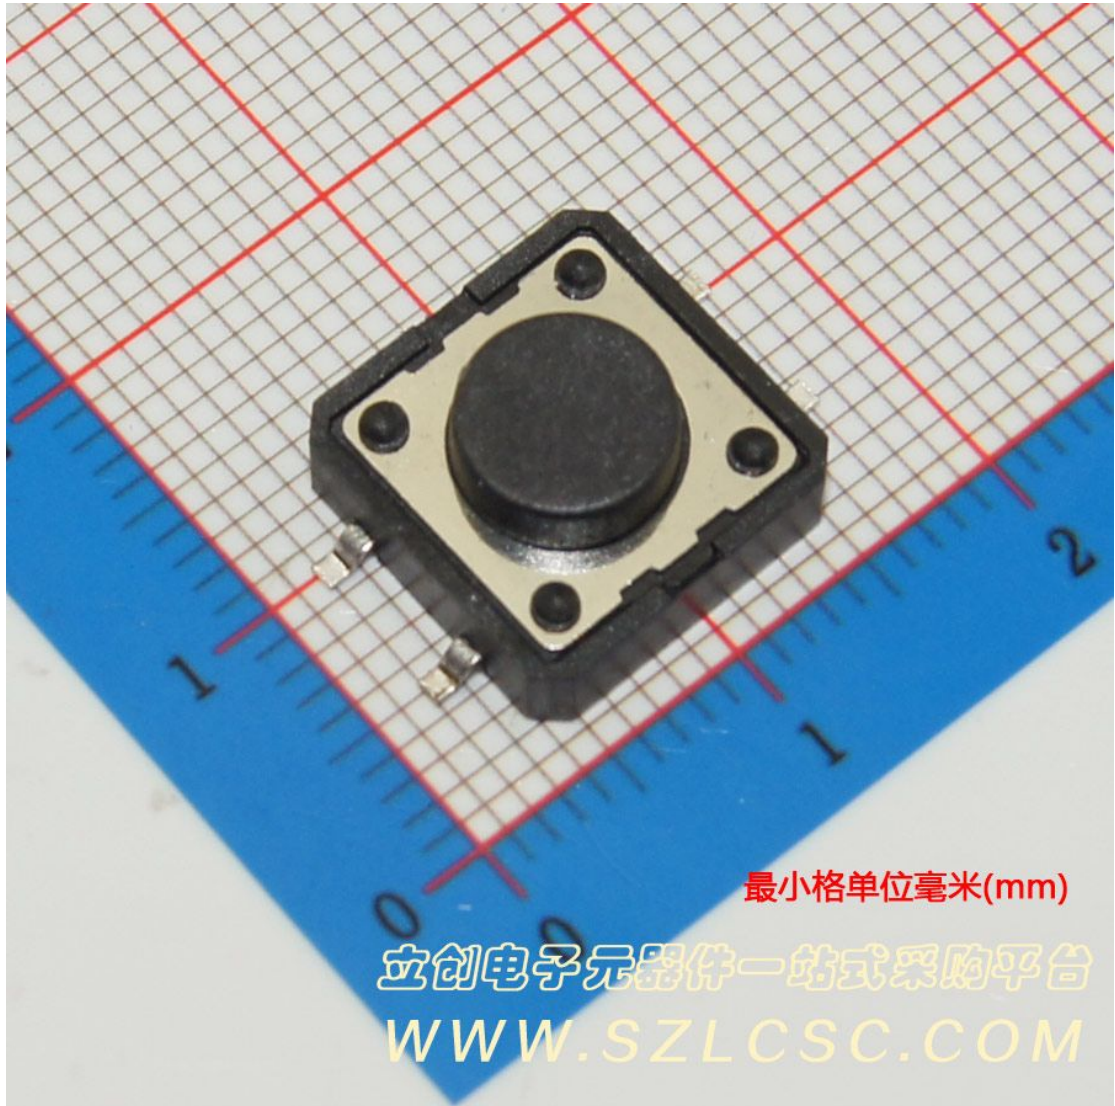

轻触开关

长度	12mm
宽度	12mm
高度 H	5.5mm
引脚间距	5mm
安装方式	贴片

尺寸图:

H | 4.3 | 4.5 | 5 | 5.5 | 6 | 6.5 |

商品实图：

最小格单位毫米(mm)

立创电子元器件一站式采购平台

WWW.SZLCSC.COM

最小格单位毫米(mm)

立创电子元器件一站式采购平台
WWW.SZLCSC.COM