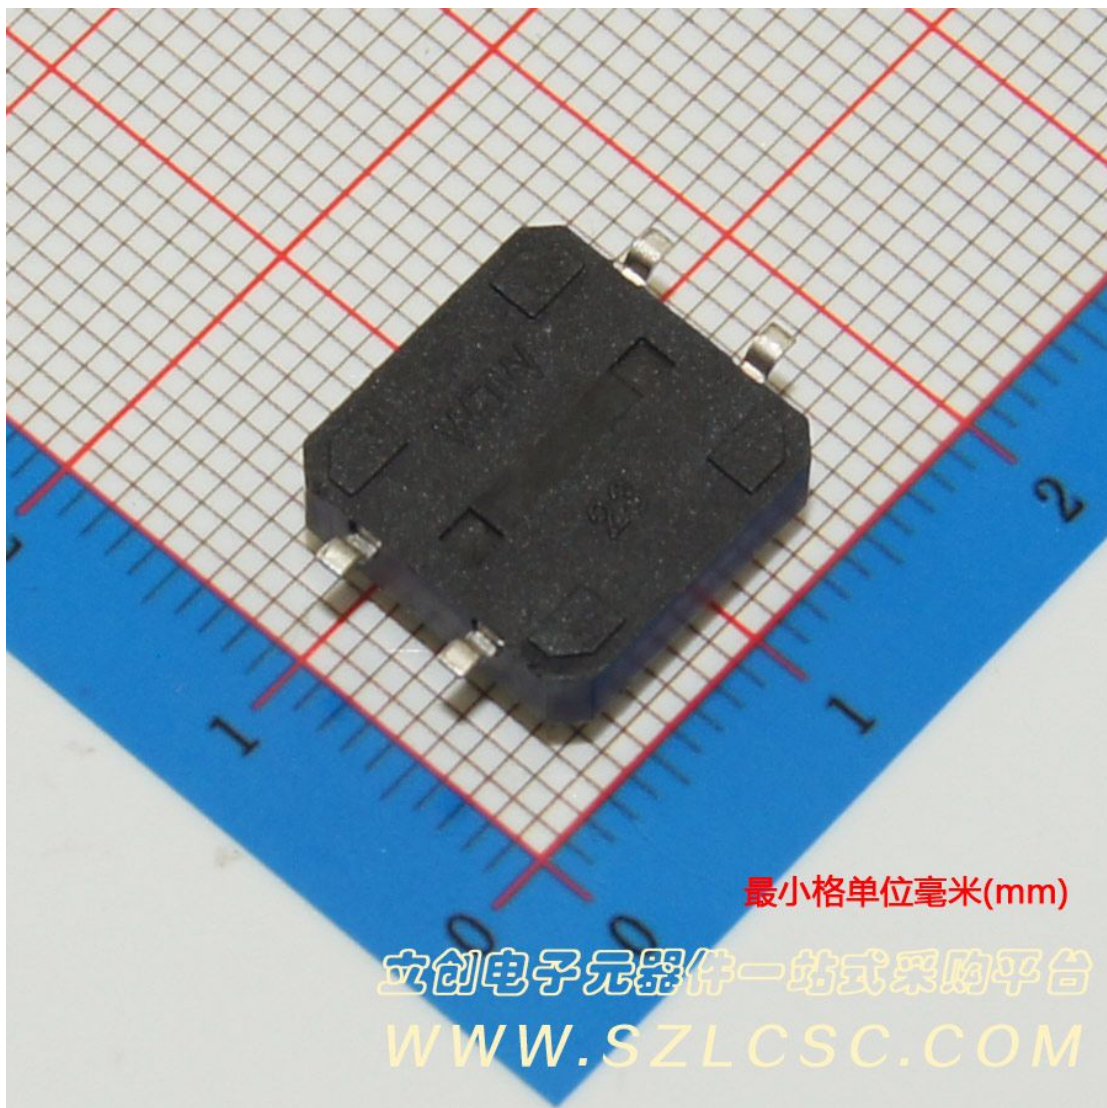

轻触开关

长度	12mm
宽度	12mm
高度 H	5.5mm
引脚间距	5mm
安装方式	贴片

尺寸图:

H | 4.3 | 4.5 | 5 | 5.5 | 6 | 6.5 |

商品实图：

最小格单位毫米(mm)

立创电子元器件一站式采购平台

WWW.SZLCSC.COM

最小格单位毫米(mm)

立创电子元器件一站式采购平台
WWW.SZLCSC.COM