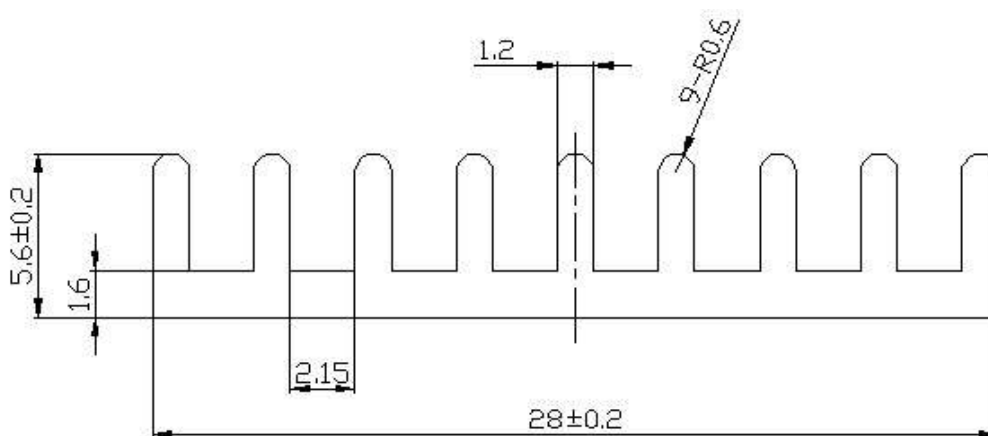

散热板

商品实物图：

外形尺寸图：（28长*5.5厚*29宽 mm）

XSD138-017
28*6/E型