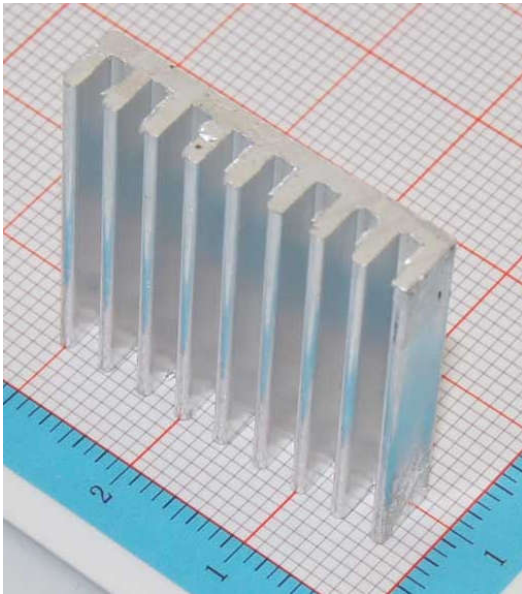

散热板

商品实物图：

外形尺寸图：（28长*5.5厚*29宽 mm）

XSD138-017
28*6/E型