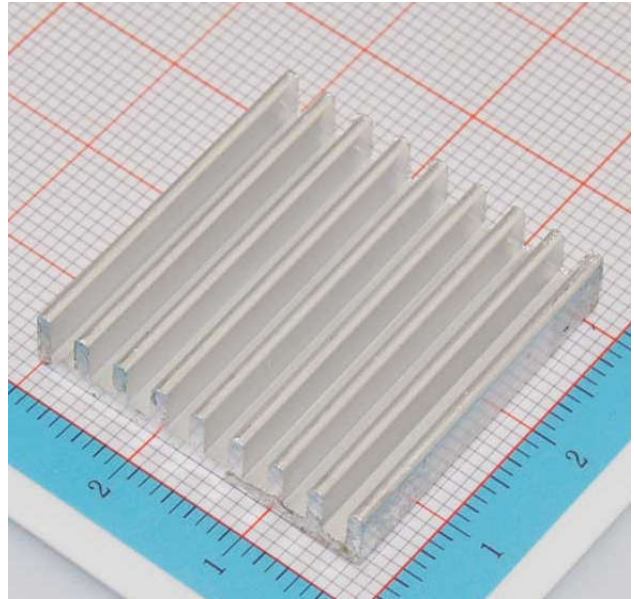

散热板

商品实物图：

外形尺寸图：（28长*5.5厚*29宽 mm）

XSD138-017
28*6/E型