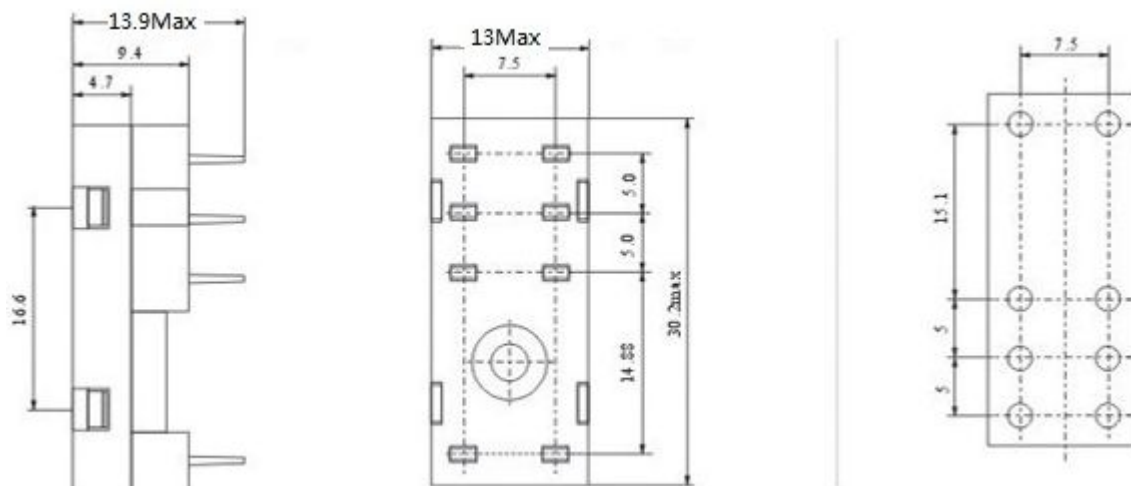

# 继电器底座

型号	14F-2Z-A1
品牌	OMRON(欧姆龙)
适用继电器	配套 G2R-1

尺寸图:

商品实图:

暂无, 待补充