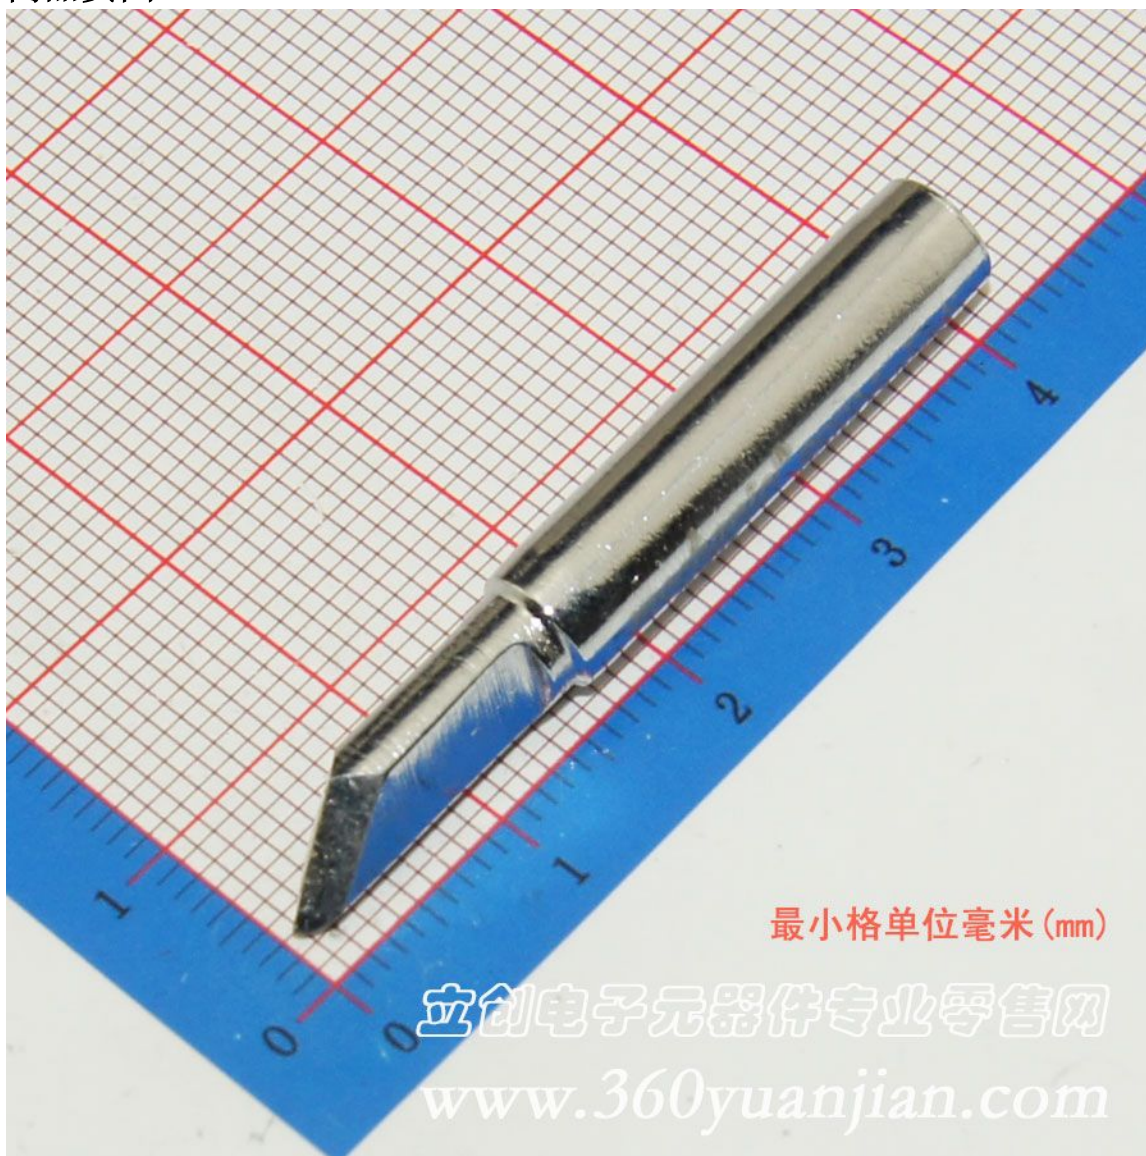

# 烙铁头

|    |                         |
|----|-------------------------|
| 名称 | 维修佬高级无铅烙铁头 900M-T-K ESD |
| 品牌 | 维修佬                     |
| 型号 | 900M-T-K                |
| 形状 | 刀头                      |
| 特点 | 无铅，防静电                  |

商品实图：

最小格单位毫米 (mm)

立创电子元器件专业零售网

[www.360yuanjian.com](http://www.360yuanjian.com)

立创电子元器件专业零售网  
WWW.JLC-SHOP.COM