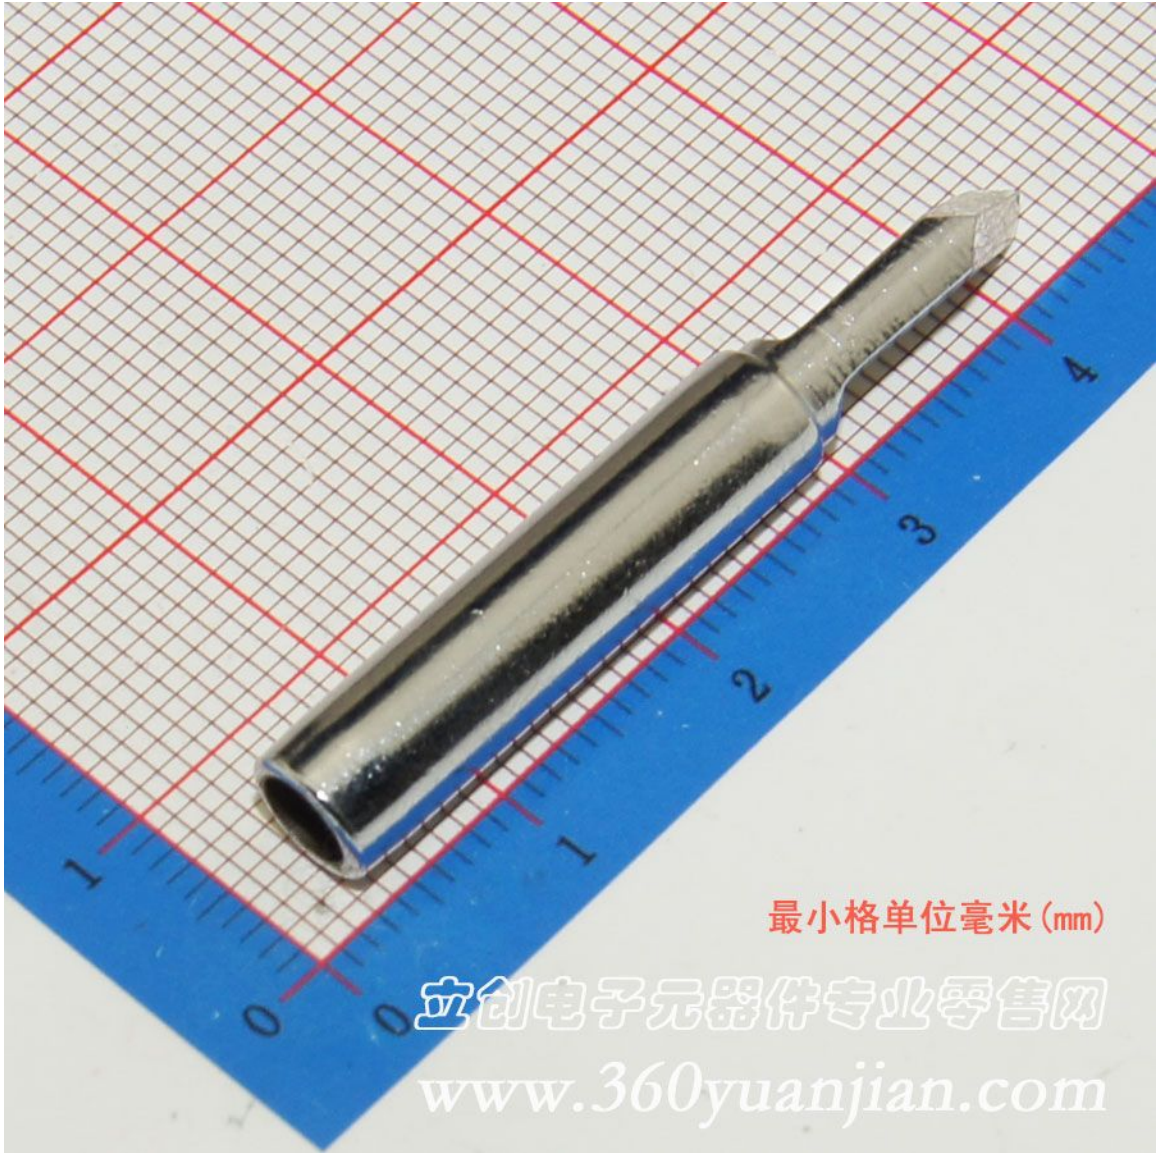

# 烙铁头

|    |                         |
|----|-------------------------|
| 名称 | 维修佬高级无铅烙铁头 900M-T-K ESD |
| 品牌 | 维修佬                     |
| 型号 | 900M-T-K                |
| 形状 | 刀头                      |
| 特点 | 无铅，防静电                  |

商品实图：

最小格单位毫米 (mm)

立创电子元器件专业零售网

[www.360yuanjian.com](http://www.360yuanjian.com)

立创电子元器件专业零售网  
WWW.JLC-SHOP.COM