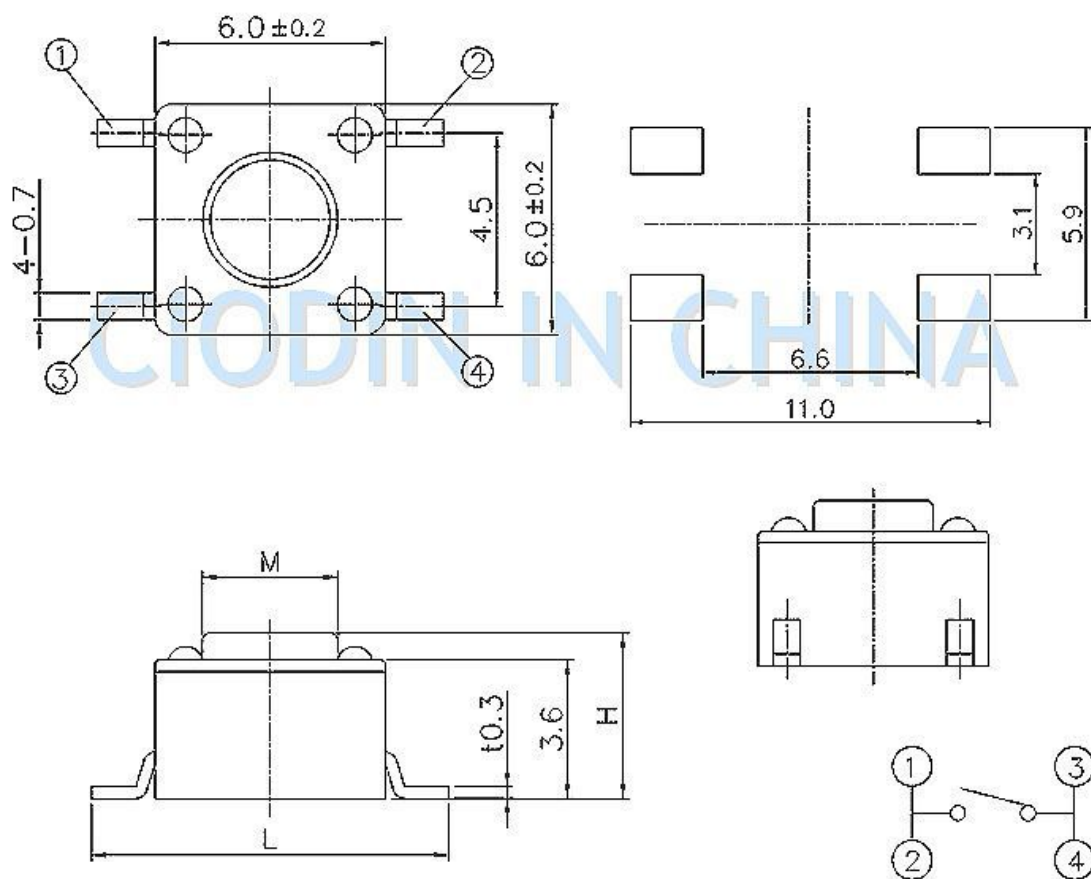

轻触开关

型号	KFC-A06-21ATH
长度	6mm
宽度	6mm
高度 H	5mm
引脚间距	4.5mm
安装方式	贴片

尺寸图:

H = 5mm

商品实图：

最小格单位毫米 (mm)

立创电子元器件专业零售网

www.360yuanjian.com