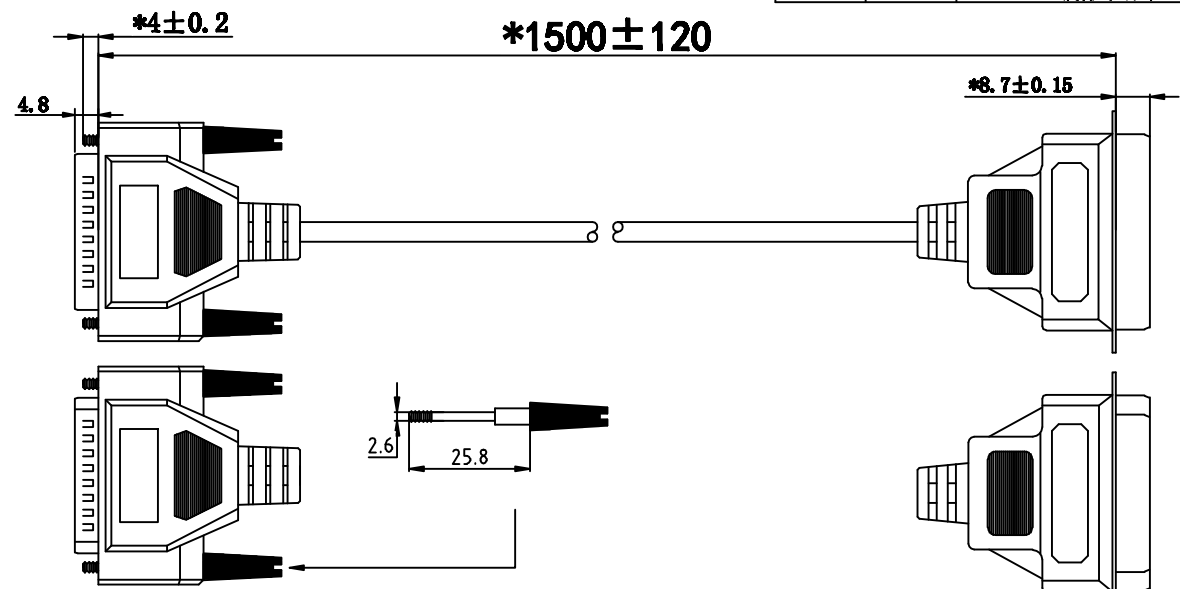

客户确认	
日期	

标记	版次	变更内容	日期
	A版	新版图面	17-05-12

H1

H2

接点表:

H1	H2	H1	H2
1	1	14	14
2	2	15	32
3	3	16	31
4	4	17	36
5	5	18	33
6	6	19	19
7	7	20	21
8	8	21	23
9	9	22	25
10	10	23	27
11	11	24	29
12	12	25	30
13	13	铁壳	铁壳

核准:	日期:	Ckmtw 深圳市灿科盟实业有限公司 CHANKEMENG INDUSTRYCO., LTD			
业务:	日期:	品名规格: 2H/DB-25P公头+57RC-36P母头 L=1500MM			
制图: Zijing Qiu	日期: 2017-05-12	客户料号		/	
		单位	mm	比例	/
		图纸编号:	S002020078	版本	A HL01