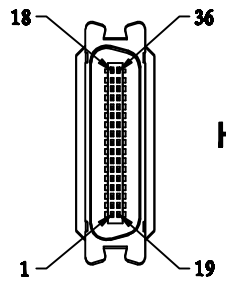

客户确认	
日期	

标记	版次	变更内容	日期
	A版	新版图面	17-05-12

H1

H2

接点表:

H1	H2	H1	H2
1	1	14	14
2	2	15	32
3	3	16	31
4	4	17	36
5	5	18	33
6	6	19	19
7	7	20	21
8	8	21	23
9	9	22	25
10	10	23	27
11	11	24	29
12	12	25	30
13	13	铁壳	铁壳

核准:	日期:	Ckmtw 深圳市灿科盟实业有限公司 CHANKEMENG INDUSTRYCO., LTD			
业务:	日期:	品名规格: 2H/DB-25P公头+57RC-36P母头 L=1500MM			
制图: Zijing Qiu	日期: 2017-05-12	客户料号		/	
		单位	mm	比例	/
		图纸编号:	S002020078	版本	A HL01