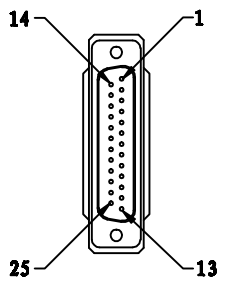

客户确认	
日期	

标记	版次	变更内容	日期
	A版	新版图面	17-05-12

H1

H2

接点表:

H1	H2	H1	H2
1	1	14	14
2	2	15	32
3	3	16	31
4	4	17	36
5	5	18	33
6	6	19	19
7	7	20	21
8	8	21	23
9	9	22	25
10	10	23	27
11	11	24	29
12	12	25	30
13	13	铁壳	铁壳

核准:	日期:	Ckmtw 深圳市灿科盟实业有限公司 CHANKEMENG INDUSTRYCO., LTD			
业务:	日期:	品名规格: 2H/DB-25P公头+57RC-36P母头 L=1500MM			
制图: Zijing Qiu	日期: 2017-05-12	客户料号		/	
		单位	mm	比例	/
		图纸编号:	S002020078	版本	A HL01