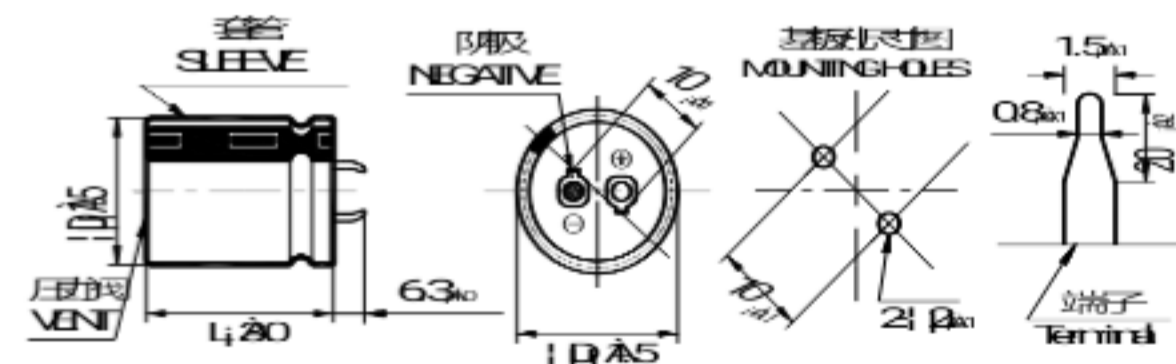

使用寿命 Useful Life		负荷寿命 Load Life	耐久性特性 Endurance Test	高温无负荷特性 Shelf Life
产品寿命 Life Time	4000h	>65000h	2000h	2000h	1000h
漏电流 Leakage Current	≤规定值 ≤Specified value		≤规定值 ≤Specified value	≤规定值 ≤Specified value	≤规定值 ≤Specified value
损耗角正切值变化率 Tgδ Change	≤规定值的300% ≤300% of specified value		≤规定值的200% ≤200% of specified value	≤规定值的200% ≤200% of specified value	≤规定值的200% ≤200% of specified value
静电容量变化率 Capacitance Change	初始值±30%以内 Within±30% of initial value		初始值±20%以内 Within±20% of initial value	初始值±20%以内 Within±20% of initial value	初始值±20%以内 Within±20% of initial value
施加条件 Condition 施加电压 Applied Voltage 施加纹波电流 Applied Ripple Current 环境温度 Applied Temperature 失效率等级 Failure Rate Level	U_R I_R 85°C ≤1% Failure rate	U_R 1.2×I_R 40°C ≤1% Failure rate	U_R I_R 85°C 0%	U_R I_R=0 85°C 0%	U_R=0 I_R=0 85°C 0% Back up to 20°C and placed more than 24 hours. U_R to be applied for 60 min before measurement.

尺寸图 Dimensions

- 常用端子型式代码: Terminal Code

F-Type: Lock Terminal
J-Type: With short pin (4±1) Lock Terminal
Unit:mm