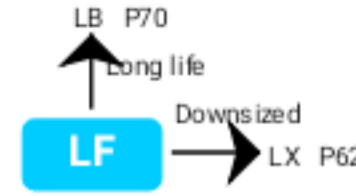

# LF系列 SERIES

Standard

RoHS

- 85°C标准品  
85°C Standard
- 保证85°C、2000小时寿命。(叠加纹波电流)  
Endurance with ripple current: 2000 hours at 85°C
- 额定工作电压范围: 16V ~ 700V  
Rated voltage range: 16V-700V